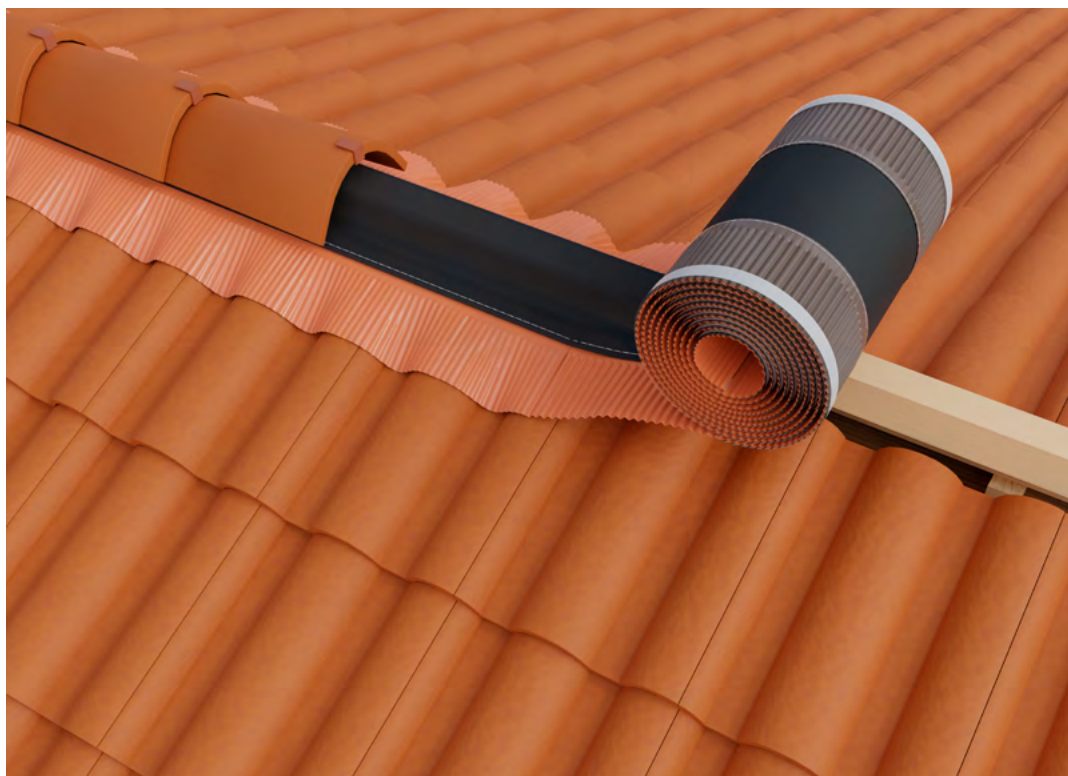

Basic ROLL

PUNCTE FORTE PE SCURT:

Elementele esențiale ale ventilației

- Bandă de ventilare la coamă
- Impermeabilă la infiltrațiile de apă
- Ușor adaptabilă la orice tip de învelitoare
- Protejează sub învelitoare împotriva păsărilor

Compoziție:

- 1 Aluminiu
- 2 O singură cusătură
- 3 Țesătură multistrat din PP
- 4 Adeziv butilic
- 5 Liner din silicon

Caracteristici:

Date tehnice

Material		alu.PP.alu
Margine pre-pliată		NU
Grosime aluminiu		0,12 mm
Lungime rolă		5,00 m
Țesătură centrală		țesătură multistrat din PP
Bandă centrală		NU
Asamblare materiale		adeziv și o cusătură
Adeziv butilic		80 g/m
Capacitate de ventilare	DIN 4108-3	>50 cm ² /m (pe latură)
Temperatură de lucru		-30°C / +70°C
Extindere aluminiu		+5°C / +40°C
Depozitare		1,25%
Ambalare		uscat, ferit de razele UV, max. +30°C
Palet		4 role/cutie
Rezistența la temperaturi		60 cutii

Coduri și dimensiuni

Culori/Dimensiuni	310 mm	370 mm
Cărămiziu	01010318	01010320
Marrone	01010319	01010321